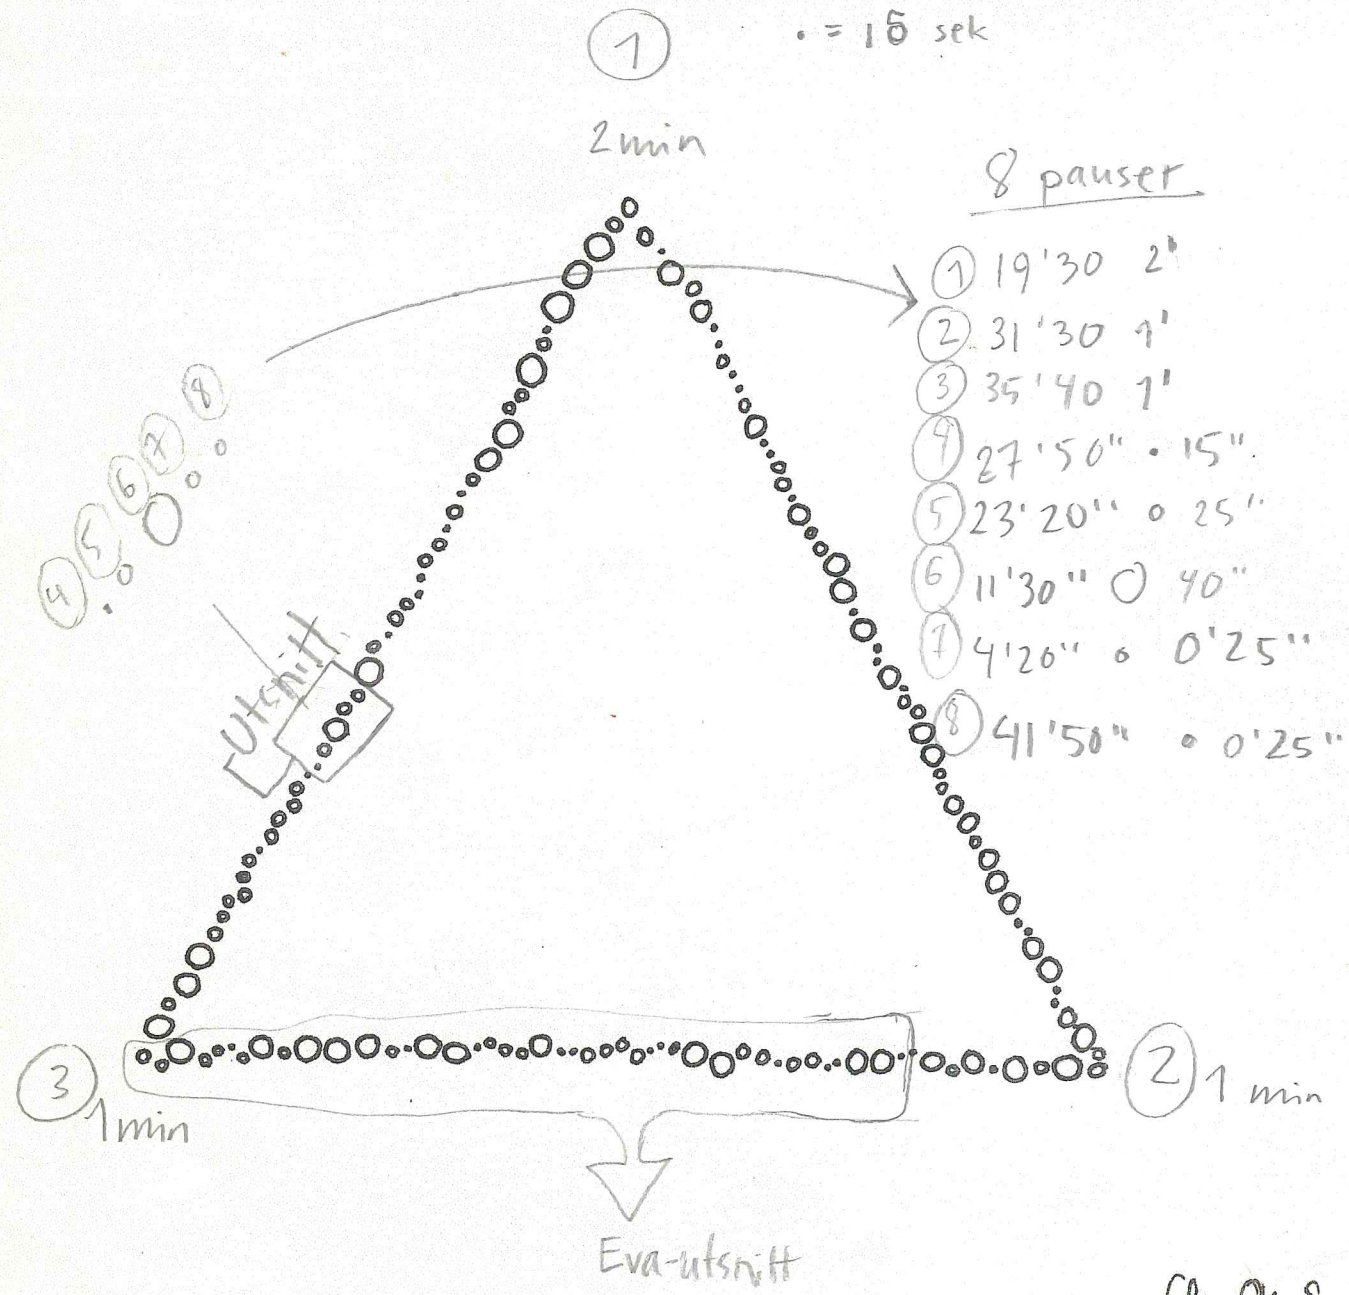

# Else STILLHET

EluDrms

○ = 40 sek  
 ◦ = 25 sek  
 • = 15 sek

EluDrms.

4

0°  
0'25"

4'20"

6

40"

11'30"

1

2 min  
19'30"

5

0°  
23'

40'30" S. ff

4

0'15"  
27'50"

2

1min  
31'10"

3

1min  
35'40"

8

0  
0'25"  
41'50"