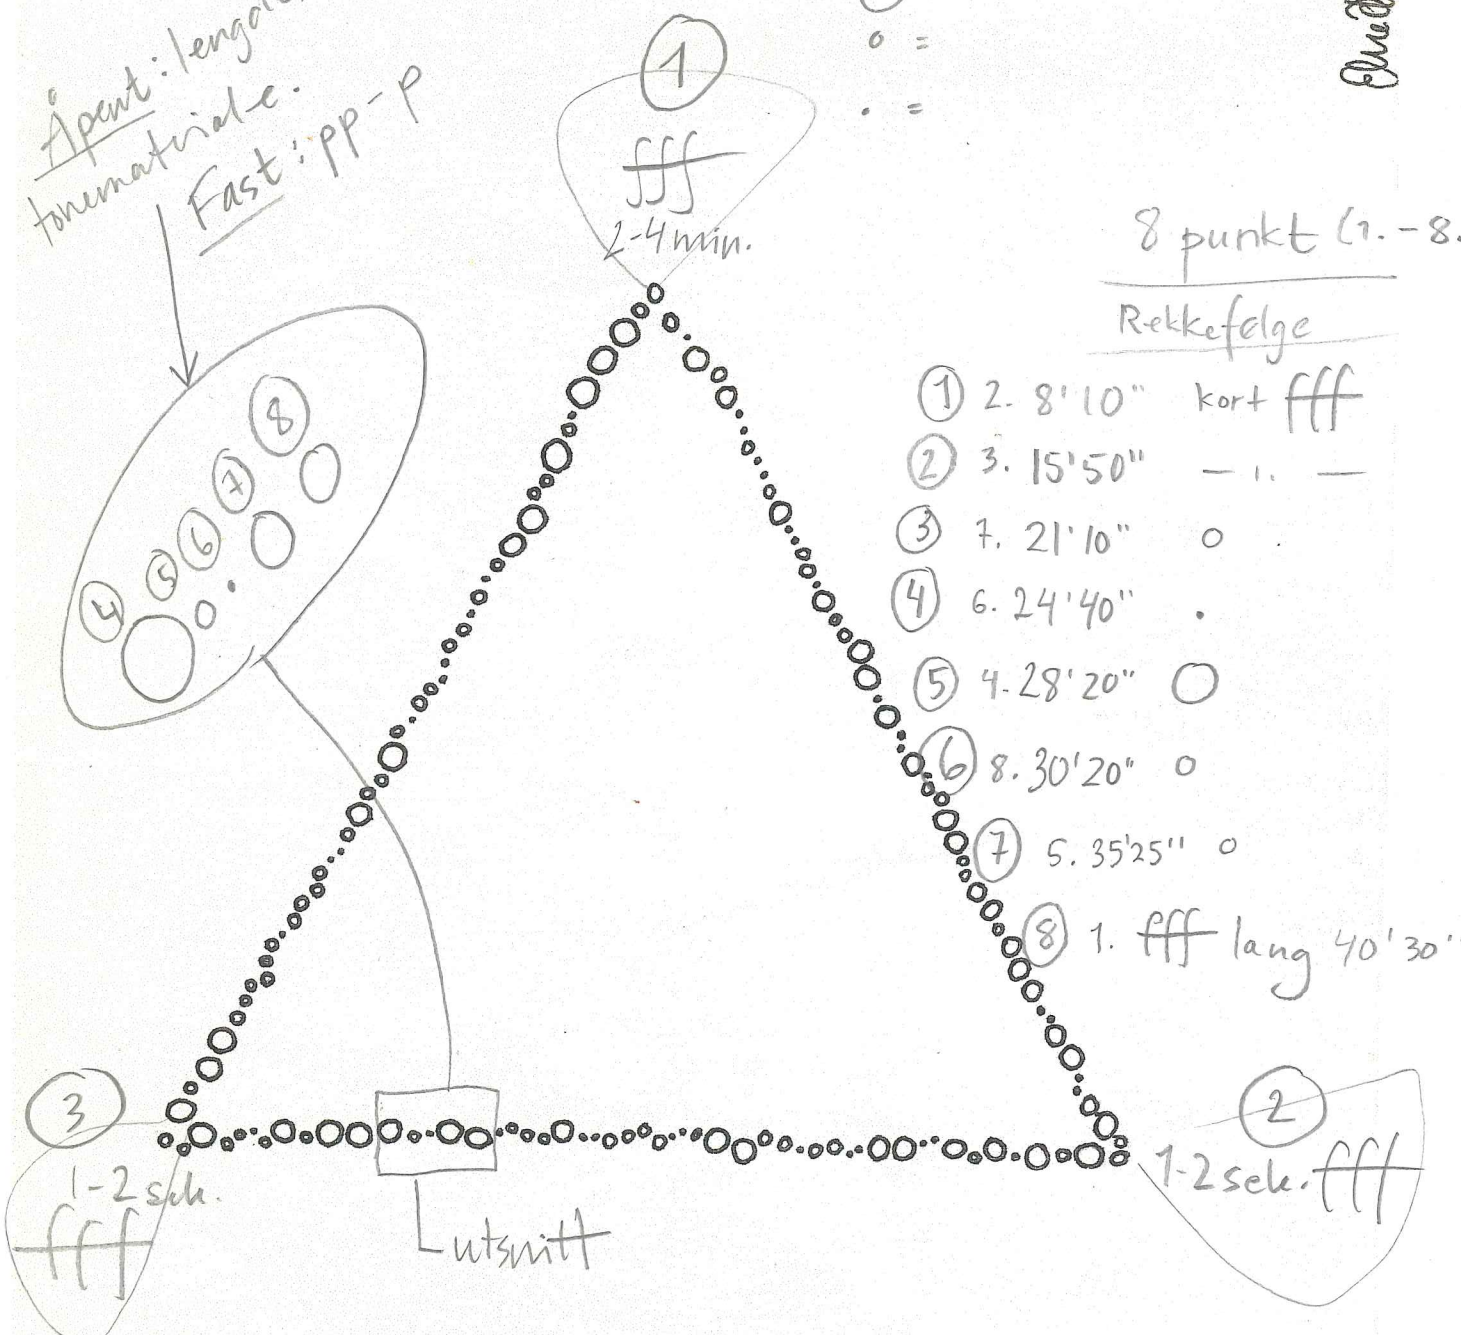

0.13

Stephan

Åpent: lengde,
tonemateriale.
Fast: pp-p

○ =
o =
• =

Elundns

8 punkt (1.-8.)

Rekkefølge

- ① 2. 8'10" kort fff
- ② 3. 15'50" — — —
- ③ 7. 21'10" o
- ④ 6. 24'40" .
- ⑤ 4. 28'20" ○
- ⑥ 8. 30'20" o
- ⑦ 5. 35'25" o
- ⑧ 1. fff lang 40'30"

③
1-2 sek.
fff

Lutsmitt

②
1-2 sek. fff

Elundns.

Stephan